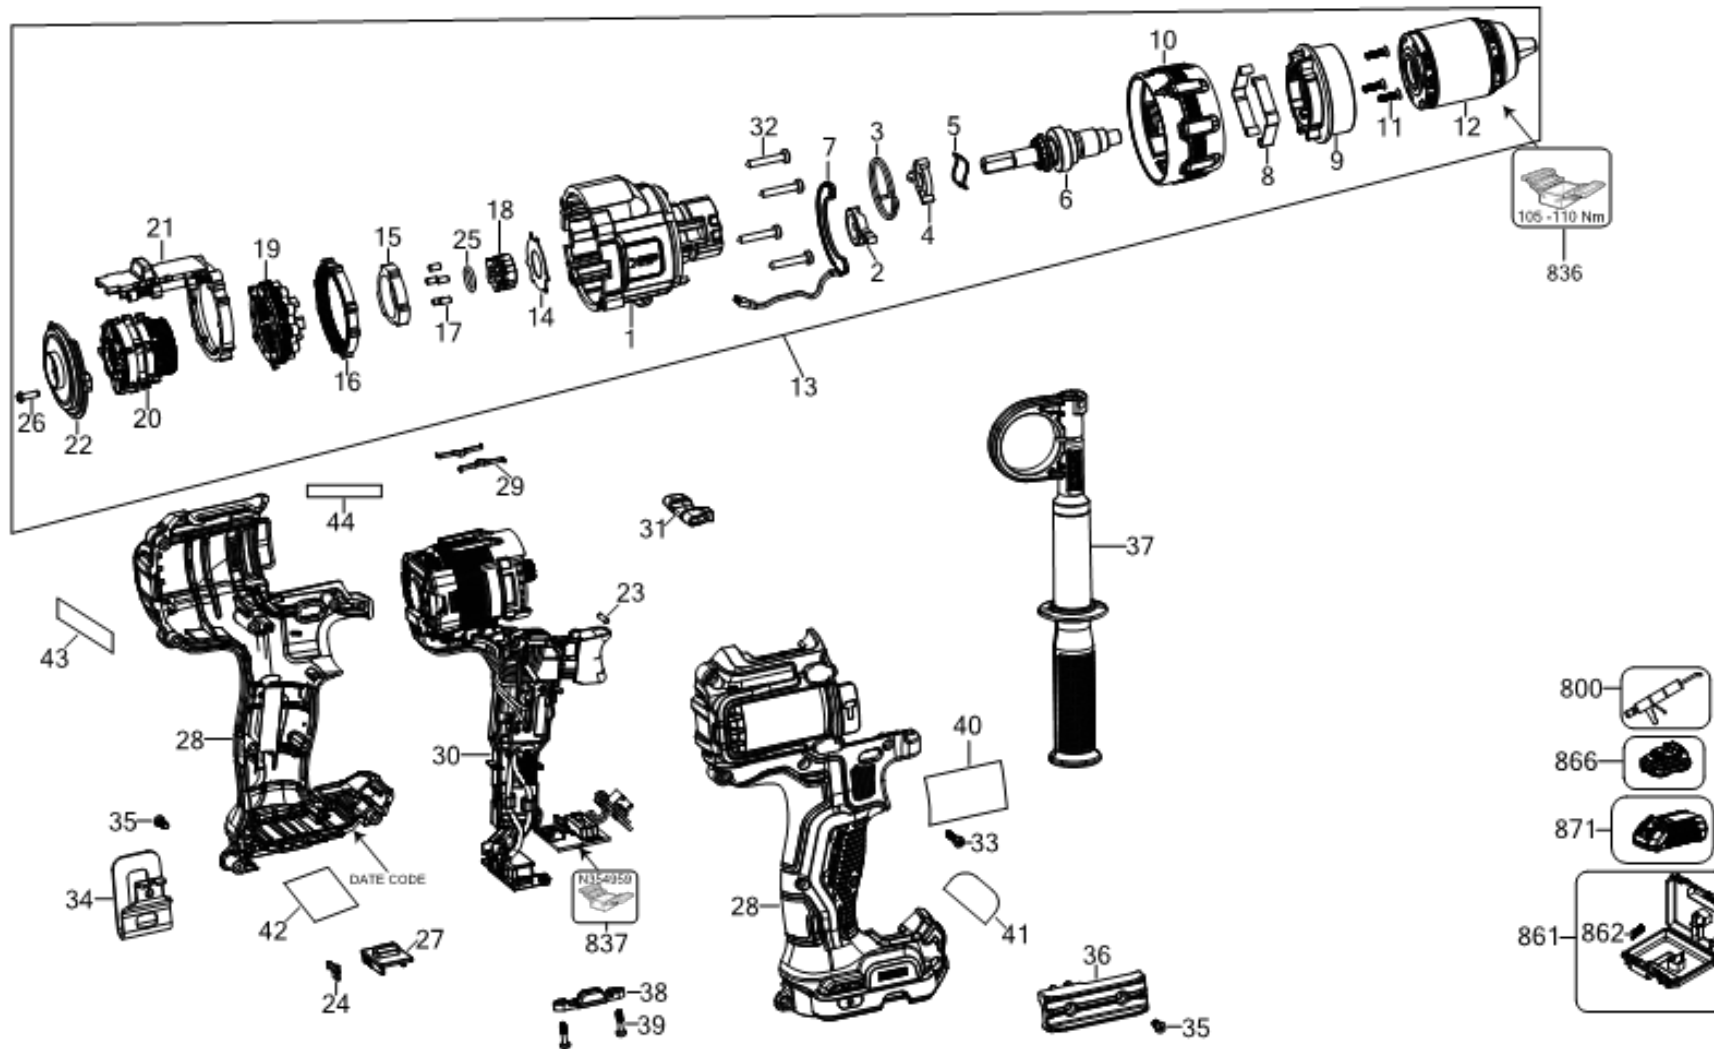

**DEWALT**

DCD999

Typ  
1

E21061

www.2helpU.com

12/02/2021

©

## Parts List DCD999NT CORDLESS HAMMER 1

Item	Part Number	Qty	Part Description	General Description	Other Info	Repair Inst	Markets
1	NA017020	1	GEARCASE SA			No	XJ
2	N146719	1	LEVER			No	XJ
3	N316079	1	SPRING			No	XJ
4	N149367	1	GEAR			No	XJ
5	N269741	1	WASHER SPRING			No	XJ
6	NA017024	1	SPINDLE SA			No	XJ
7	N481813	1	SENSOR			No	XJ
8	N165352	2	DETENT			No	XJ
9	N826901	1	END CAP			No	XJ
10	N792472	1	COLLAR			No	XJ
11	N691339	3	SCREW			No	XJ
12	N747286	1	CHUCK			No	XJ
13	NA017104	1	GEARBOX SA			No	XJ
14	652378-00	1	PLATE			No	XJ
15	N375852	1	LOCKING RING			No	XJ
16	N375864	1	GEAR			No	XJ
17	654110-00	5	ROLLER			No	XJ
18	N481809	1	ANVIL			No	XJ
19	NA017108	1	GEAR SA			No	XJ
20	NA019200	1	GEAR SA			No	XJ
21	N375867	1	SLIDER SA			No	XJ
22	N375868	1	BAFFLE SA			No	XJ
23	N071836	2	ROLL PIN			No	XJ
24	N392855	1	DETENT			No	XJ
25	N309119	1	O RING			No	XJ
26	N281559	2	SCREW			No	XJ
27	N393603	1	SELECTOR			No	XJ
28	N825700	1	CLAMSHELL SET			No	XJ
29	N014681	2	LEAF SPRING			No	XJ
30	N874392	1	MOTOR & SWITCH SA			No	XJ
31	N431555	1	ACTUATOR FWD/REV			No	XJ
32	330019-52	4	SCREW			No	XJ

## Parts List DCD999NT CORDLESS HAMMER 1

Item	Part Number	Qty	Part Description	General Description	Other Info	Repair Inst	Markets
33	682211-00	8	SCREW			No	XJ
34	N086039	1	HOOK			No	XJ
35	N042665	2	SCREW			No	XJ
36	N851797	1	HOLDER SA			No	XJ
37	N819809	1	HANDLE SIDE SA			No	XJ
38	N787996	1	INSERT			No	XJ
39	N831593	1	SCREW			No	XJ
40	N844340	1	RATING PLATE		EURO	No	XJ
41	N892432	1	LABEL		LED	No	XJ
42	N846330	1	LABEL		FOOT	No	XJ
43	NA299425	1	LABEL			No	XJ
44	N846333	1	BRAND LABEL		18V XR	No	XJ
800	N017298	1	GREASE	G-2008 Molykote	BRUSHLES S	No	XJ
836	596004-99	1	S.T.INSERT			No	XJ
836	559662-99	1	S.T.CHUCK REMOVAL JIG			No	XJ
836	559661-99	1	S.T.CHUCK REMOVAL JIG			No	XJ
837	N354959	1	SERVICE TOOL	WIRE HARNESS		No	XJ
861	N815938	1	KITBOX			No	XJ
862	N409477	1	LATCH			No	XJ